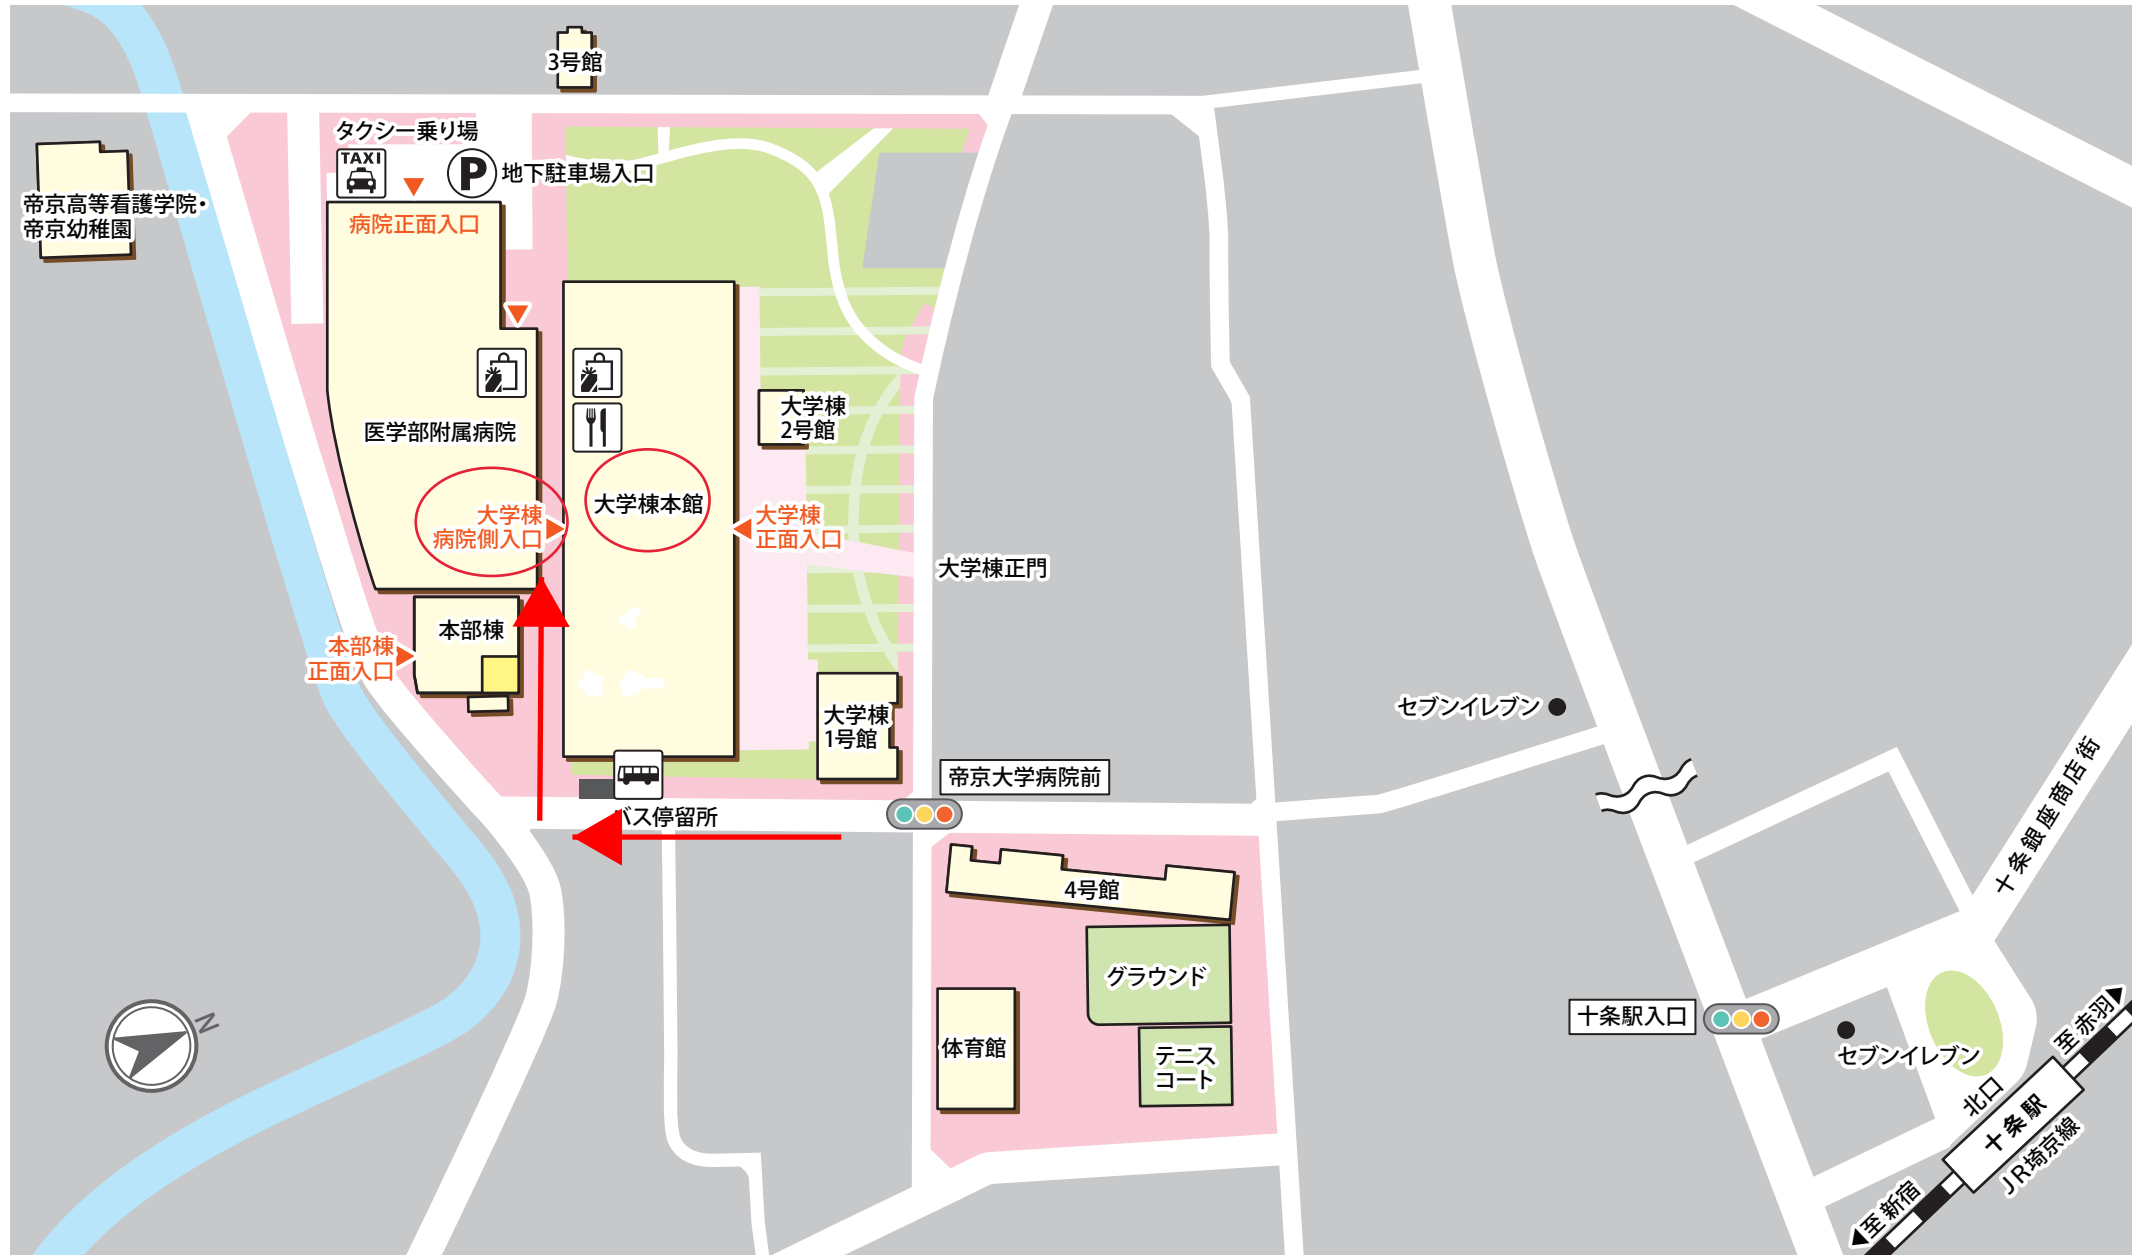

アクションリサーチセミナー会場案内：帝京大学板橋キャンパス大学棟本館209教室

2019年11月10日（日）セミナー10時～12時

〒173-8605 東京都板橋区加賀2-11-1

TEL:03-3964-1211 (代表)

●JR埼京線「十条駅」下車、徒歩約10分

●JR京浜東北線「王子駅」下車

国際興業バス 6番乗り場 板橋駅行10分「帝京大学病院」下車

凡例 …… 学食・カフェ 売店(コンビニ) タクシー乗り場 バス停留所 駐車場